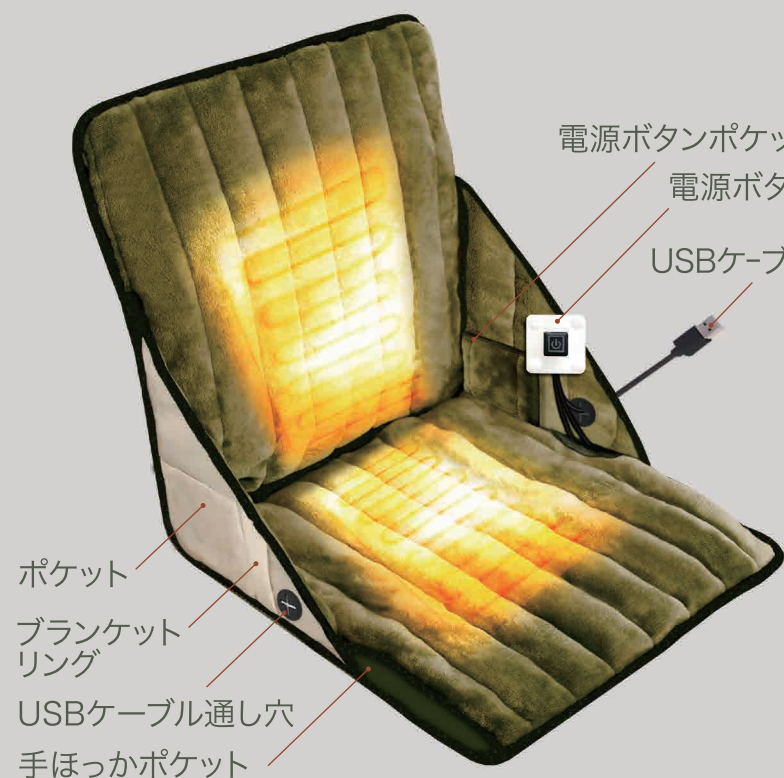

リバーシブル Wヒータークッション

Reversible Heater Cushion

Indoor

室内の寒さ対策に

Outdoor

屋外の寒さ対策に

Reversible Heater Cushion

PA-005
リバーシブル・Wヒータークッション

電源ボタンポケット
電源ボタン
USBケーブル

折りたたんで
しっかりベルトで固定!

ポケット
ブランケット
リング
USBケーブル通し穴
手ほっかポケット

折りたたみ方法